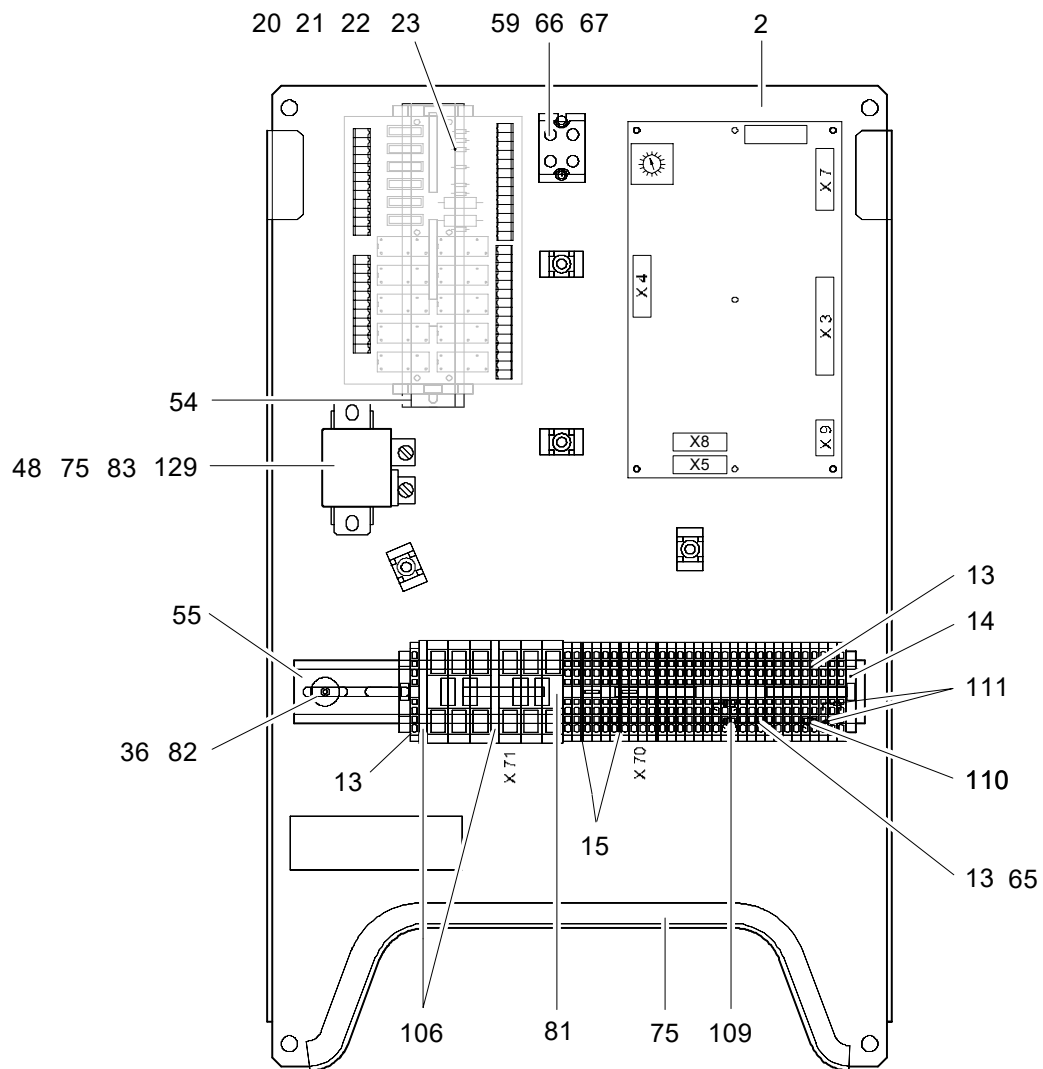

GROVE

E.-TEILE RELAIKASTEN DREHTISCH
E.-PARTS, RELAY-BOX TURNTABLE

BILDTAFEL
PICTORIAL DISPLAY

01.09

3167503-ETL A

1/4

**GMK 5170
BE 600
G 806**

32		28
32	32	
33	32	
33	32	
32	32	
29	31	
31	32	
29	32	

E.-TEILE RELAIKASTEN DREHTISCH
 E.-PARTS, RELAY-BOX TURNTABLE

BILDTAFEL
 PICTORIAL DISPLAY

01.09

3167503-ETL A

2/4

GMK 5170
BE 600
G 806

E.-TEILE RELAIKASTEN DREHTISCH
 E.-PARTS, RELAY-BOX TURNTABLE

BILDTAFEL
 PICTORIAL DISPLAY

01.09

3167503-ETL A

3/4

**GMK 5170
 BE 600
 G 806**

GROVE

E.-TEILE RELAIKASTEN DREHTISCH
E.-PARTS, RELAY-BOX TURNTABLE

BILDTAFEL
PICTORIAL DISPLAY

01.09

3167503-ETL A

4/4

GMK 5170
BE 600
G 806