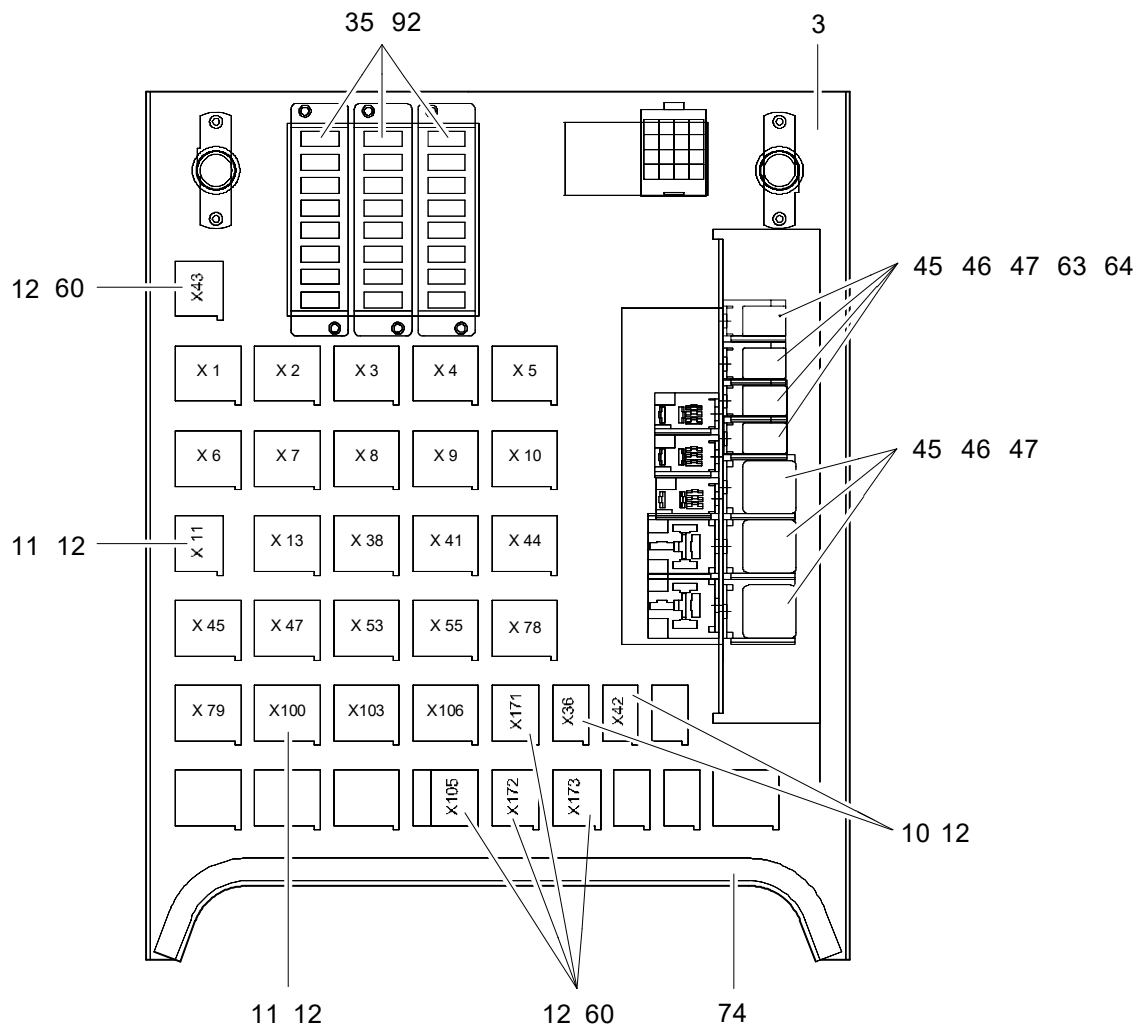

GROVE

E.-TEILE RELAIKASTEN DREHTISCH
E.-PARTS, RELAY-BOX TURNTABLE

BILDTAFEL
PICTORIAL DISPLAY

01.09

3167503-ETL A

1/4

**GMK 5170
BE 600
G 806**

32		28
32	32	
33	32	
33	32	
32	32	
29	31	
31	32	
29	32	

E.-TEILE RELAIKASTEN DREHTISCH
 E.-PARTS, RELAY-BOX TURNTABLE

BILDTAFEL
 PICTORIAL DISPLAY

01.09

3167503-ETL A

2/4

GMK 5170
BE 600
G 806

E.-TEILE RELAIKASTEN DREHTISCH
 E.-PARTS, RELAY-BOX TURNTABLE

BILDTAFEL
 PICTORIAL DISPLAY

01.09

3167503-ETL A

3/4

**GMK 5170
 BE 600
 G 806**

GROVE

E.-TEILE RELAIKASTEN DREHTISCH
E.-PARTS, RELAY-BOX TURNTABLE

BILDTAFEL
PICTORIAL DISPLAY

01.09

3167503-ETL A

4/4

GMK 5170
BE 600
G 806