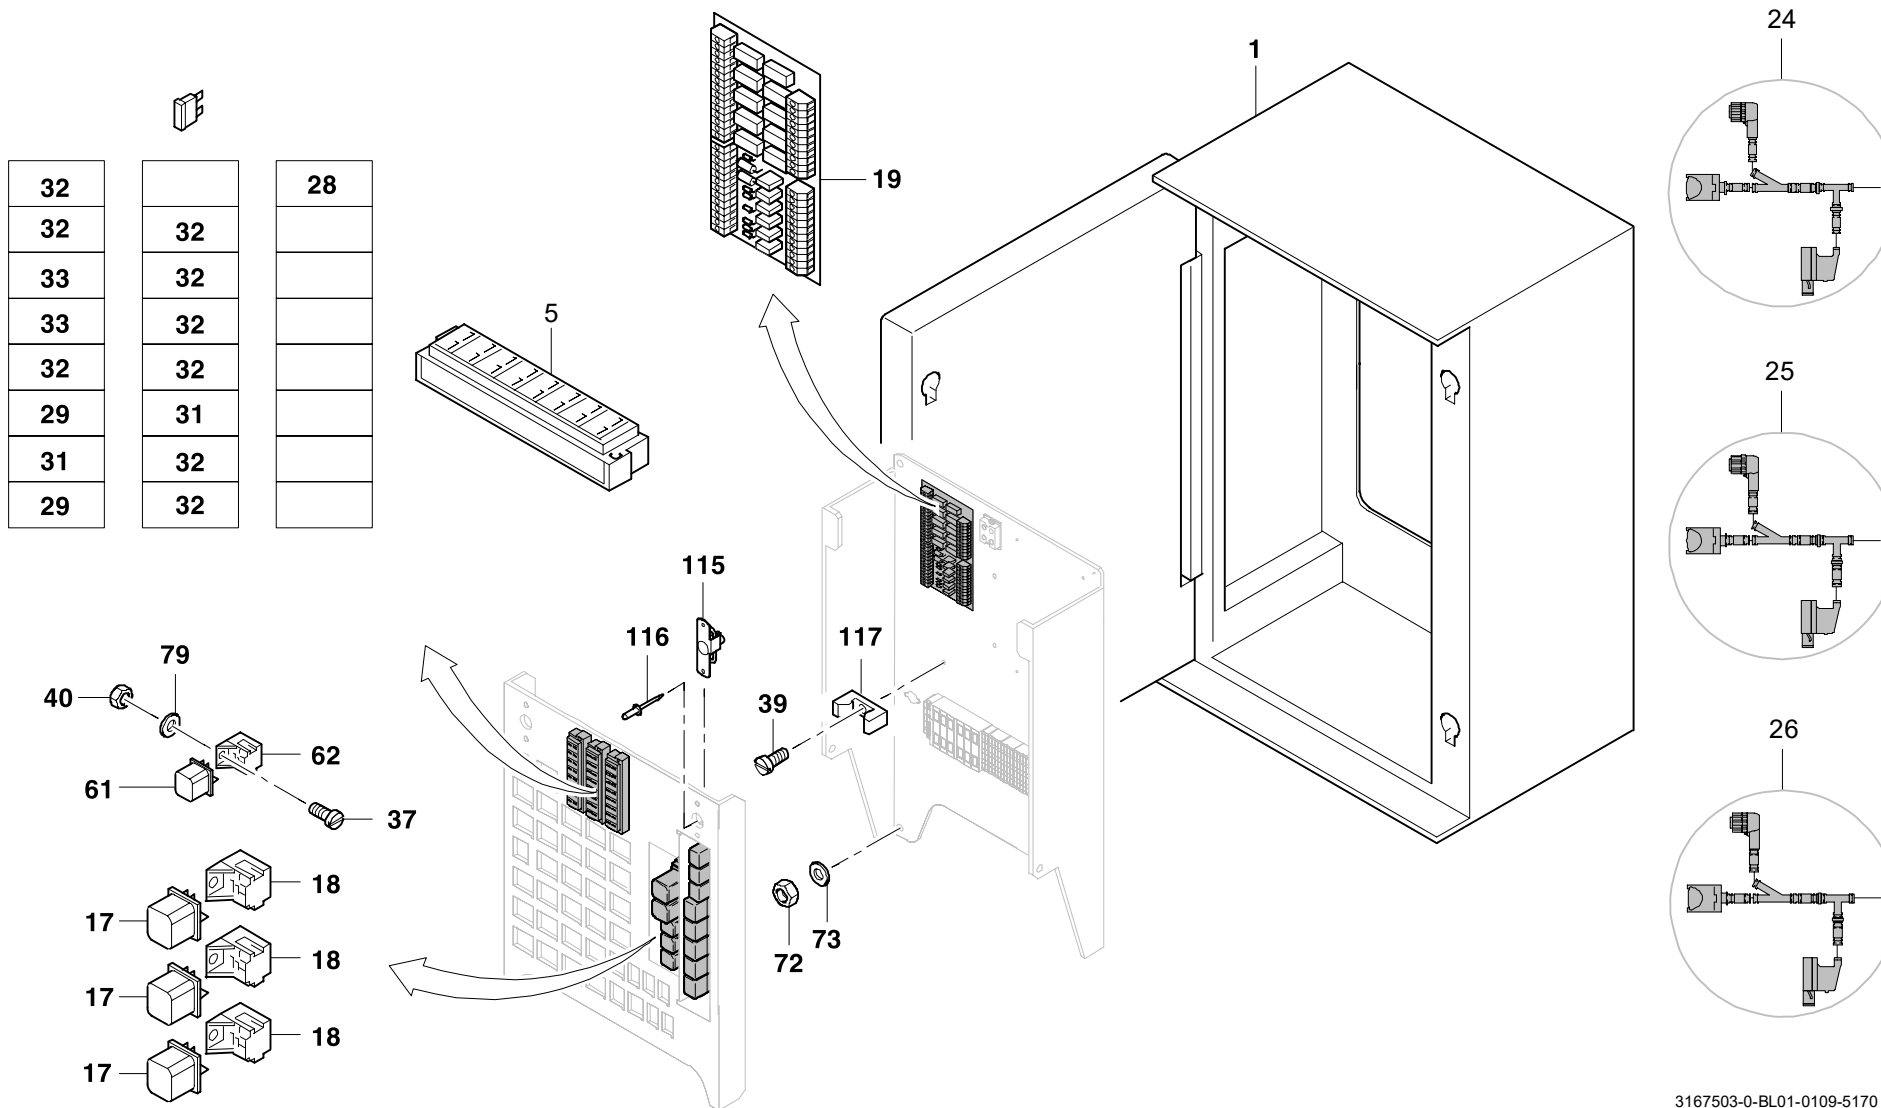

GROVE

E.-TEILE RELAIKASTEN DREHTISCH
E.-PARTS, RELAY-BOX TURNTABLE

BILDTAFEL
PICTORIAL DISPLAY

01.09

3167503-ETL A

1/4

**GMK 5170
BE 600
G 806**

32		28
32	32	
33	32	
33	32	
32	32	
29	31	
31	32	
29	32	

E.-TEILE RELAIKASTEN DREHTISCH
 E.-PARTS, RELAY-BOX TURNTABLE

BILDTAFEL
 PICTORIAL DISPLAY

01.09

3167503-ETL A

2/4

GMK 5170
BE 600
G 806

E.-TEILE RELAIKASTEN DREHTISCH
 E.-PARTS, RELAY-BOX TURNTABLE

BILDTAFEL
 PICTORIAL DISPLAY

01.09

3167503-ETL A

3/4

**GMK 5170
 BE 600
 G 806**

GROVE

E.-TEILE RELAIKASTEN DREHTISCH
E.-PARTS, RELAY-BOX TURNTABLE

BILDTAFEL
PICTORIAL DISPLAY

01.09